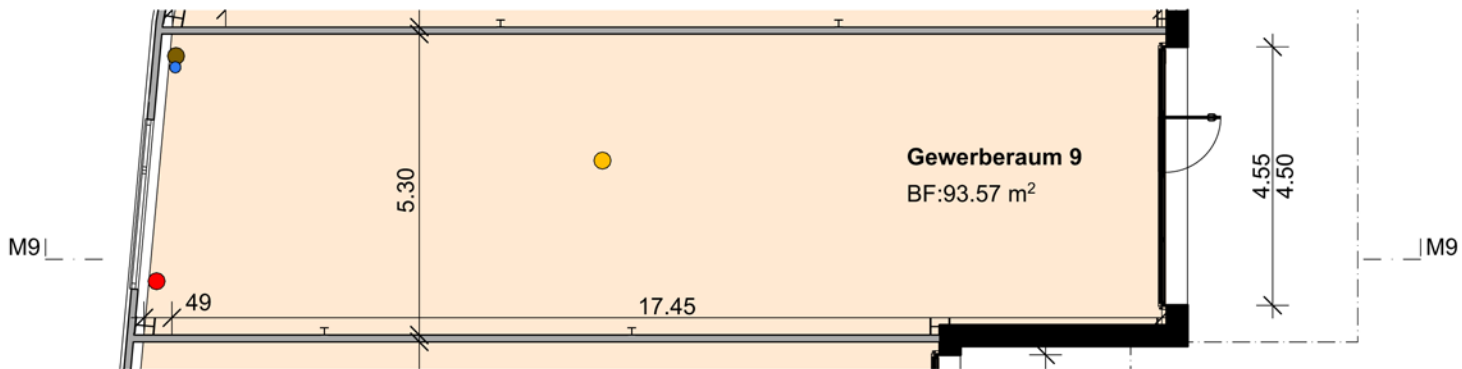

## GEWERBERAUM 9

Gewerbefläche: 93.57 m<sup>2</sup>

Referenz-Nummer: 2023.009

Adresse:

Weihermattstrasse 78

5000 Aarau

GR EG

- Elektrosammelverteiler
- Abwasseranschluss
- Heizungsverteilung
- Kaltwasseranschluss

Schnitt