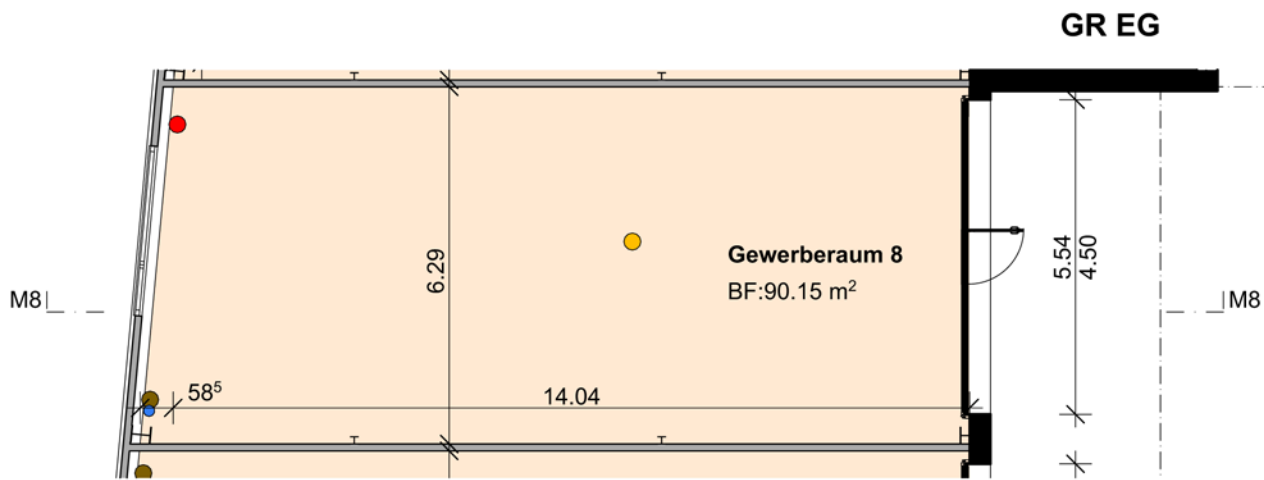

GWH 008

GEWERBERAUM 8

Gewerbefläche: 90.15 m²

Referenz-Nummer: 2023.008

Adresse:

Weihermattstrasse 78

5000 Aarau

- Elektrosammelverteiler
- Abwasseranschluss
- Heizungsverteilung
- Kaltwasseranschluss