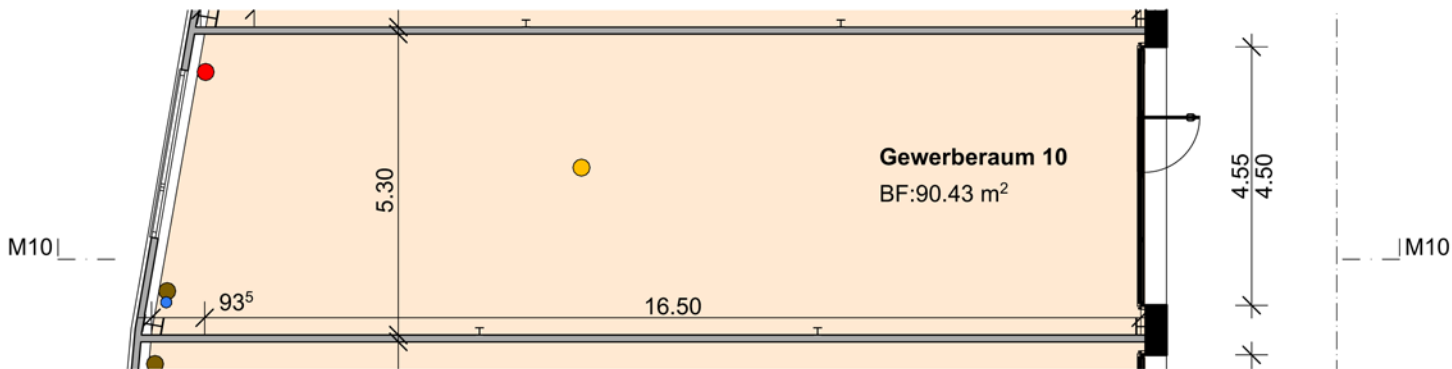

## GEWERBERAUM 10

Gewerbefläche: 90.43 m<sup>2</sup>

Referenz-Nummer: 2023.010

Adresse:

Weihermattstrasse 78

5000 Aarau

GR EG

- Elektrosammelverteiler
- Abwasseranschluss
- Heizungsverteilung
- Kaltwasseranschluss

Schnitt